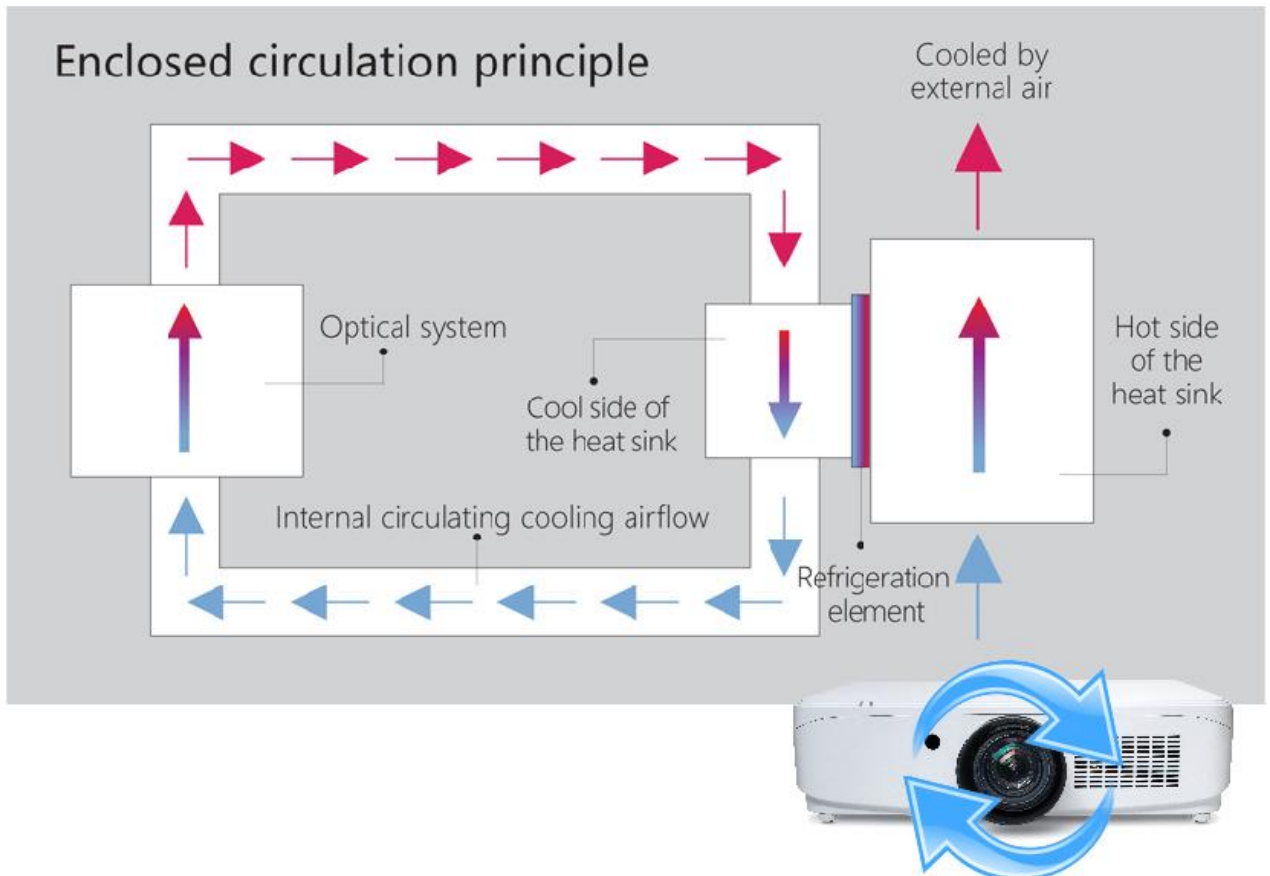

안정적인 밝기

ROLY사는 극한의 테스트를 기반으로 안정적인 영상 밝기 성능을 약속하며, 10,000 시간 사용 후 다른 브랜드 이미지의 밝기가 50 % 감소 할때, ROLY사의 레이저 프로젝터는 이미지의 밝기를 20 %미만으로 줄어듭니다.

Internal Circulating Cooling System (ICCS)

ICCS 기술은 밀폐형 냉각 원리 (외부 냉각 시스템 및 내부 루프 냉각 시스템)를 사용하여 내부 광학 시스템이 일정한 항온 환경을 유지하도록 도와줍니다.

넓은 렌즈 시프트 범위

제한된 공간에서 프로젝터 위치를 더욱 자유롭게 배치할 수 있는 유연성을 제공하는 기능으로 투사하면 그대로 높이 35% 화면너비 10% 만큼 좌우로 움직일 수 있습니다.

HDBaseT (옵션)

이스라엘 벤처기업인 Valens에서 개발한 규격으로 DSP(Digital Signal Processing)기술을 사용해서 표준 이더넷 커넥터와 Category 5e 케이블(이더넷 케이블)을 통해서 이론상 100m까지 비디오, 오디오, 데이터를 전송하며 POE(Power Over Ethernet)를 통하여 100W의 전력을 주변기기에 전달 가능한 기술입니다.