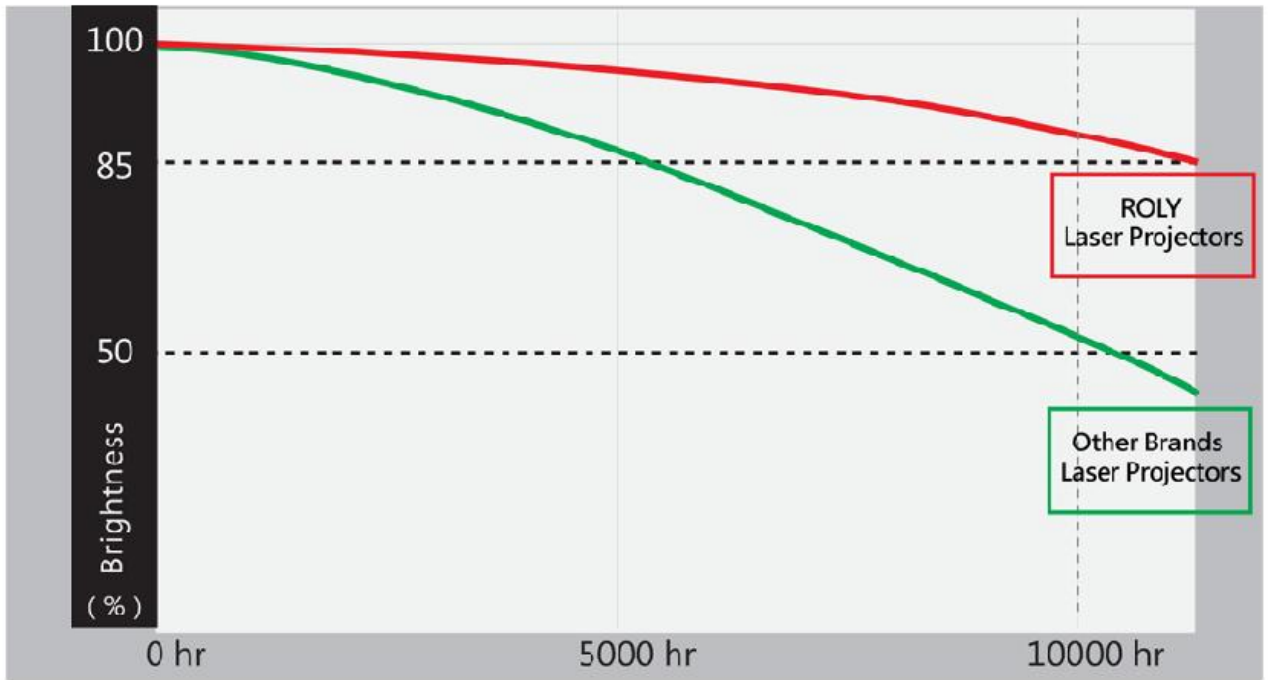

안정적인 밝기

ROLY사는 극한의 테스트를 기반으로 안정적인 영상 밝기 성능을 약속하며, 10,000 시간 사용 후 다른 브랜드 이미지의 밝기가 50 % 감소 할때, ROLY사의 레이저 프로젝터는 이미지의 밝기를 20 %미만으로 줄어듭니다.

Internal Circulating Cooling System (ICCS)

ICCS 기술은 밀폐형 냉각 원리 (외부 냉각 시스템 및 내부 루프 냉각 시스템)를 사용하여 내부 광학 시스템이 일정한 항온 환경을 유지하도록 도와줍니다.

넓은 렌즈 시프트 범위

제한된 공간에서 프로젝터 위치를 더욱 자유롭게 배치할 수 있는 유연성을 제공하는 기능으로 투사하면 그대로 높이 35% 화면너비 10% 만큼 좌우로 움직일 수 있습니다.

HDBaseT (옵션)

이스라엘 벤처기업인 Valens에서 개발한 규격으로 DSP(Digital Signal Processing)기술을 사용해서 표준 이더넷 커넥터와 Category 5e 케이블(이더넷 케이블)을 통해서 이론상 100m까지 비디오, 오디오, 데이터를 전송하며 POE(Power Over Ethernet)를 통하여 100W의 전력을 주변기기에 전달 가능한 기술입니다.