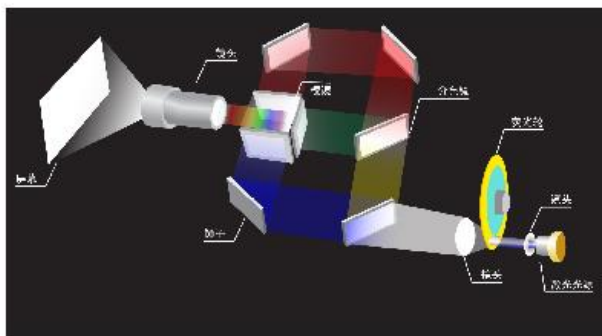

넓은 렌즈 시프트 범위

제한된 공간에서 프로젝터 위치를 더욱 자유롭게 배치할 수 있는 유연성을 제공하는 기능으로 투사하면 그대로 높이 35% 화면너비 10% 만큼 좌우로 움직일 수 있습니다.

HDBaseT (옵션)

이스라엘 벤처기업인 Valens에서 개발한 규격으로 DSP(Digital Signal Processing)기술을 사용해서 표준 이더넷 커넥터와 Category 5e 케이블(이더넷 케이블)을 통해서 이론상 100m까지 비디오, 오디오, 데이터를 전송하며 POE(Power Over Ethernet)를 통하여 100W의 전력을 주변기기에 전달 가능한 기술입니다.

3LCD 기술

3LCD 프로젝터는 컬러 표현능력이 좋고, 색번짐(무지개빛 현상)이 적으며, 백색과 원색의 밝기가 동일해서 체감 밝기가 좀 더 우수하여 실제 색상에 가깝게 표현됩니다.이 때문에 밝기와 화면 크기가 중요한 환경에 적합합니다.

[수명과 내구성 면에서 큰 장점]

LD(레이저 다이오드)

LCD패널

인광램프

무필터

컴퓨터 없이 이미지 및 동영상을 투사가능