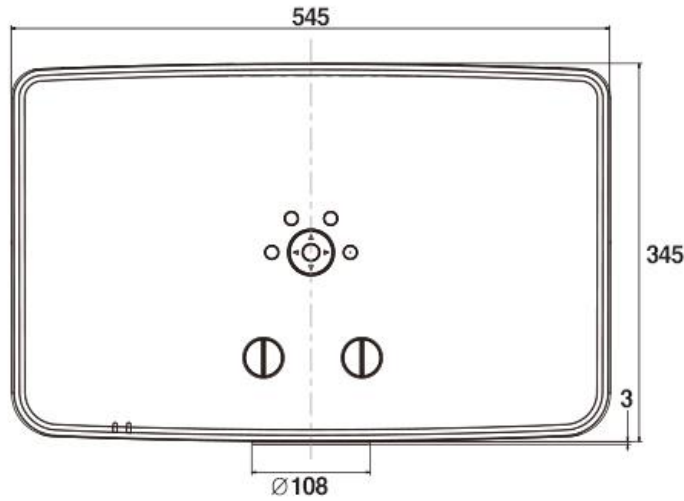

효율적인 냉각 시스템 (Altitude Mode)

천정설치시 바닥의 뜨거운 온도가 천정으로 전달되어 프로젝터 내부 온도가 상승합니다. 이로 인해 광학엔진이 손상될수 있어 팬속도를 높여 온도를 낮추는 효율적인 모드입니다.

화면비율 16:10

Screen size (Inch)	최소 (meters)	최대 (meters)
90인치	2.2m	3.6m
100인치	2.5m	4.0m
120인치	3.0m	4.8m
150인치	3.7m	6.1m
180인치	4.5m	7.3m
200인치	5.0m	8.1m

*투사거리표는 약간의 오차가 있을수 있습니다. 참고 용도로만 사용하여 주시기 바랍니다.

다양한 입출력단자

- 1.오디오-Out 2.비디오-In 3.VGA-In 4.HDMI 5.DVI 6.VGA-Out
- 7.LAN 8.USB ×2개 9. 오디오-In 10. RS232C

본체

리모컨

전원케이블

AA배터리

제품 사이즈

사이즈

단위 : mm

Model		RU-600Z
Display Technology		Liquid Crystal Display
LCD Panel		3×0.64" (16:10)
Brightness		6,000ANSI lumens
Resolution		WUXGA (1920×1200)
Contrast		3500000:1
Center to Uniformity		≥90%
Light Source		Laser Diode
Service Life		Normal Model: 20000h , ECO Model: 25000h
Lens		F1.6~2.2, f=16.09mm-25.75mm, Manual zoom (1.6x) , Manual focus
Lens shift		Vertical: +45% (Manual) Horizontal: ±10% (Manual)
Throw Ration		1.13-1.85
Screen Size		30" ~300"
Throw Distance		0.72-12.16m
Keystone Correction		Vertical : ±40°(Auto+Manual) Horizontal : ±15° (Manual)
Input Terminals	PC	VGA (D-sub 15pin) ×1, DVI-D x1
	Audio	Audio in : mini jack ×1 (3.5mm)
	Video	HDMI×1 , Video ×1 (RCA)
	Others	USB×2
Output Terminal		VGA (D-sub 15pin) ×1 , Audio out : Mini-jack ×1 (3.5mm)
Control Terminal		RS232 (D-sub 9pin) ×1 , RJ45×1 (Control)
PC Input Signal		PC-VGA,SVGA,XGA,SXGA,WXGA,WUXGA,UXGA,Mac
Video Input Signal		PAL,SECAM,NTSC,480i,480p,565p,576p,576i,720p,1080,1080i,1080p
Scanning Frequency		Horizontal: 15~90kHz, Vertical: 24-85Hz
Noise		Normal Model: 37db ,ECO Model: 29db
Projection Method		Ceiling/floor, front/rear (Auto Image Rotation)
Speaker		10W×1
Weight		9.5KG
Dimension(W*H*D)		545*128*345mm (not incl.protruded part)
Power Supply		100~240V AC(50/60Hz)
Power Consumption		460W max
Standby Consumption		≤0.5W When Standby mode set to Eco
Operating Temperature		Operating temperature : 0°C~40°C , Operating humidity : 20%~80% (non-condensation)
Standard Accessory		Wireless remote control, power cord