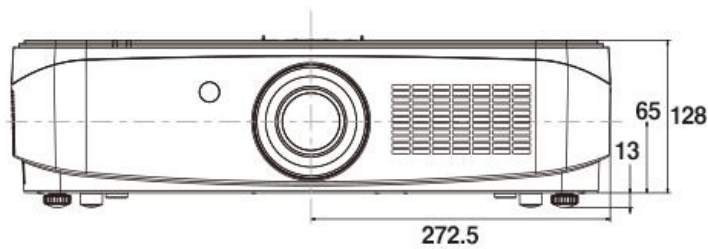

제품 사이즈

사이즈

단위 : mm