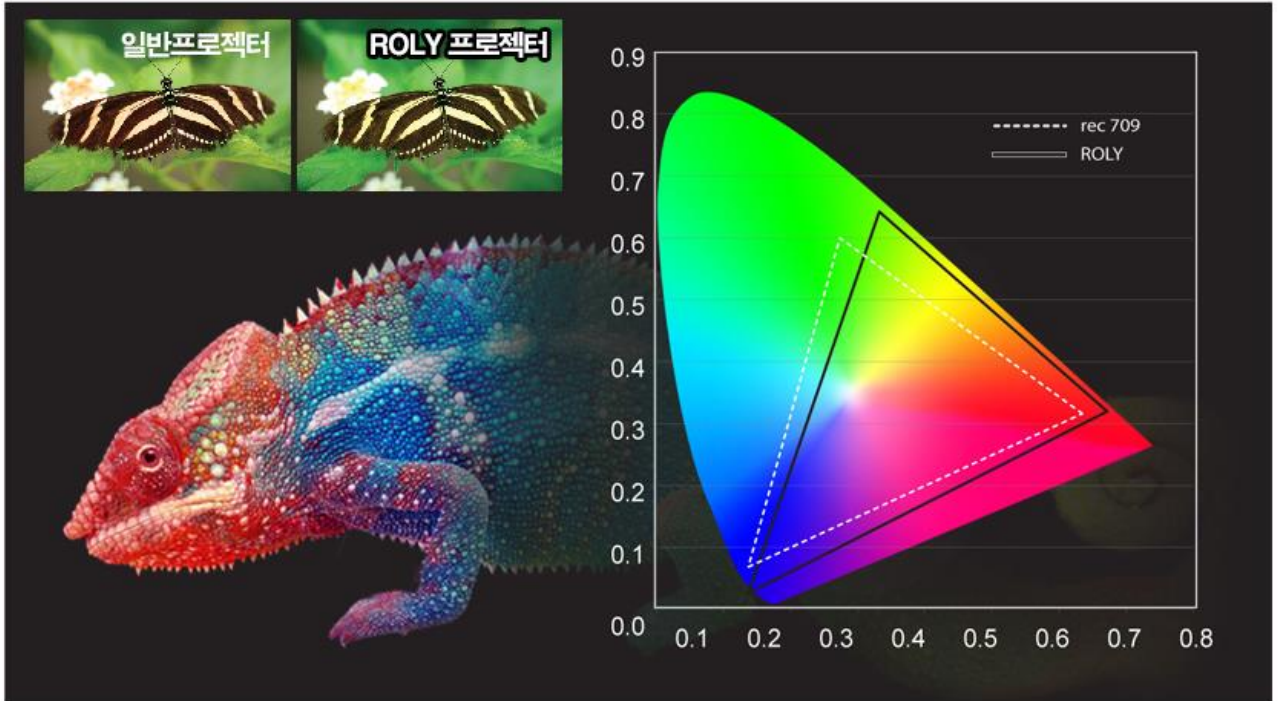

일반 프로젝터의 비해 30% 에너지 감소

20,000 hour

Lamp projectors

2000~6000 hour

	Replace Free	Maintaince Free	Total cost
Laser projectors	✓	✓	LOW
Lamp projectors	---	---	High

1,500,000:1의 풍부한 색상

1,500,000:1의 선명한 명암비와 NTSC 표준색 영역 적용범위의 70% 이상을 통해 사람의 눈으로 보는 자연색상으로 복원하며 전반적인 기술은 환경에 영향을 받을 때 자체 보호 색상을 정확하고 빠르게 반응하는 카멜레온과 같습니다.