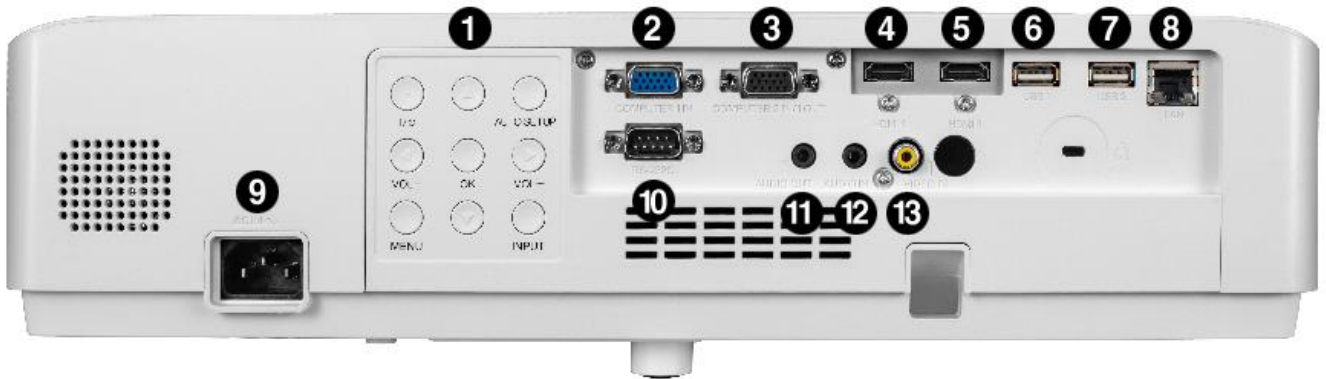

\*투사거리표는 약간의 오차가 있을수 있습니다. 참고 용도로만 사용하여 주시기 바랍니다.

다양한 입출력 단자

- 1. 키패드 2.VGA-In1 3.VGA-In/Out<sup>\*</sup> 4.HDMI-In1 5.HDMI-In2 6.USB1 7.USB2
- 8.LAN 9.파워 10.RS232C 11.오디오-Out 12.오디오-In 13.비디오-In

\*입력과 출력이 가능한 단자