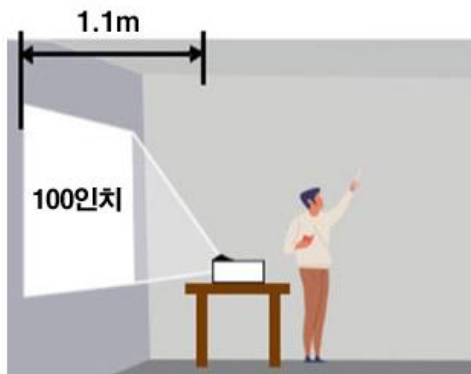

주요 특징

3LCD

레이저타입

5,500안시

1920×1200

1,500,000:1

5.5kg

단초점 초광각 렌즈 탑재

1.1m의 단초점 모델로 짧은 거리에서 100인치 대화면을 구현하는 레이저프로젝터입니다. 짧은거리 투사거리로 좁은 회의실, 교실에서 활용이 가능하여 공간절약을 실현하였습니다. 또한 짧은거리에서 투사되기 때문에 발표자의 눈부심 최소화하여 더욱 편안하게 발표 및 강의 하실수 있습니다.

[RU-550ZST 레이저프로젝터]