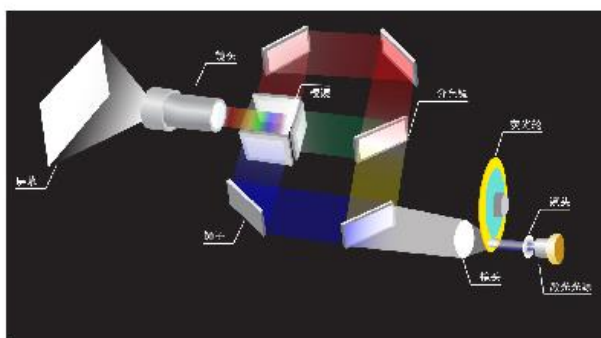

## 단초점 초광각 렌즈 탑재

1.1m의 단초점 모델로 짧은 거리에서 100인치 대화면을 구현하는 레이저프로젝터입니다. 짧은거리 투사거리로 좁은 회의실, 교실에서 활용이 가능하여 공간절약을 실현하였습니다. 또한 짧은거리에서 투사되기 때문에 발표자의 눈부심 최소화하여 더욱 편안하게 발표 및 강의 하실수 있습니다.

[RU-550ZST 레이저프로젝터]

[일반 프로젝터]

## 3LCD 기술

3LCD 프로젝터는 컬러 표현능력이 좋고, 색번짐(무지개빛 현상)이 적으며, 백색과 원색의 밝기가 동일해서 체감 밝기가 좀 더 우수하여 실제 색상에 가깝게 표현됩니다. 이 때문에 밝기와 화면 크기가 중요한 환경에 적합합니다.

[수명과 내구성 면에서 큰 장점]

LD(레이저 다이오드)

LCD패널

인공광

무필터