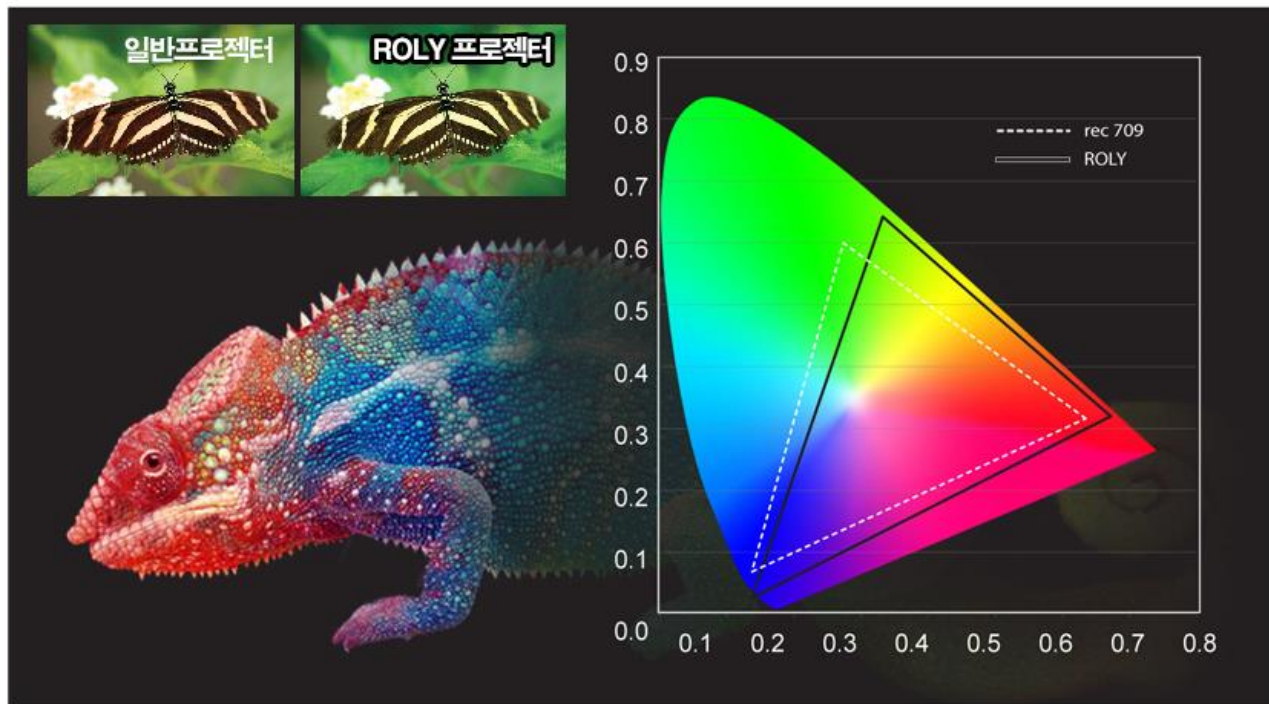

## 1,500,000:1의 풍부한 색상

1,500,000:1의 선명한 명암비와 NTSC 표준색 영역 적용범위의 70% 이상을 통해 사람의 눈으로 보는 자연색상으로 복원하며 전반적인 기술은 환경에 영향을 받을 때 자체 보호 색상을 정확하고 빠르게 반응하는 카멜레온과 같습니다.