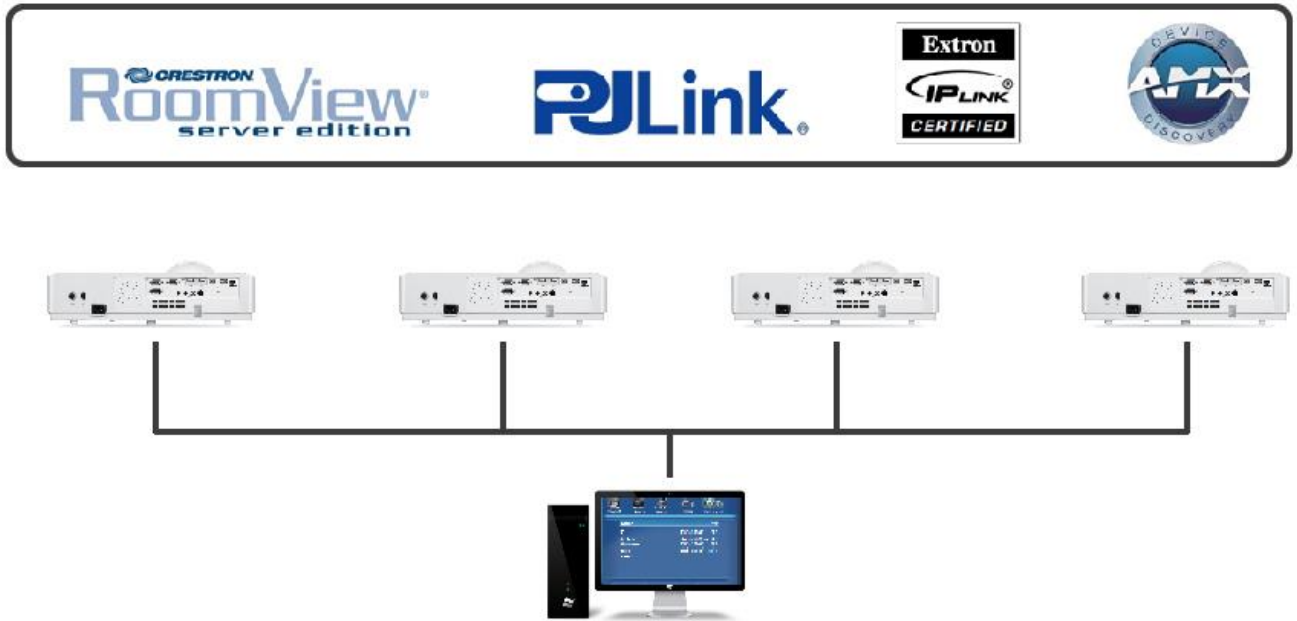

### ■ 4코너 키스톤 보정

사다리꼴 변형을 보정 해 주는 기능으로서 리모콘이나 프로젝터의 버튼으로 4개의 코너를 보정가능합니다. 그리고 보정된 후 메모리에 저장하여 다음에 프로젝터를 켤때 따로 설정할 필요가 없습니다.

## 다기능 시스템 통합 제어 프로토콜

Crestron RoomView, Extron의 IP Link, AMX 동적 장치 탐색 및 PJ- 링크 프로토콜이 완벽하게 지원되므로 모든 측면을 네트워크에서 제어 할 수 있어 프로젝터의 원격 조정이 가능합니다.