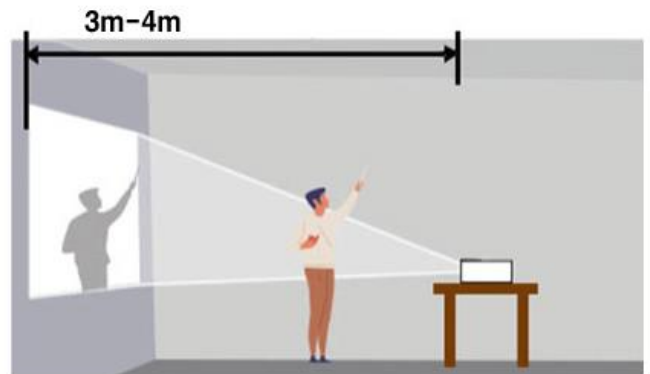

## 단초점 초광각 렌즈 탑재

1.1m의 단초점 모델로 짧은 거리에서 100인치 대화면을 구현하는 레이저프로젝터입니다. 짧은거리 투사거리로 좁은 회의실, 교실에서 활용이 가능하여 공간절약을 실현하였습니다. 또한 짧은거리에서 투사되기 때문에 발표자의 눈부심 최소화하여 더욱 편안하게 발표 및 강의 하실수 있습니다.

[RU-550ZST 레이저프로젝터]

[일반 프로젝터]