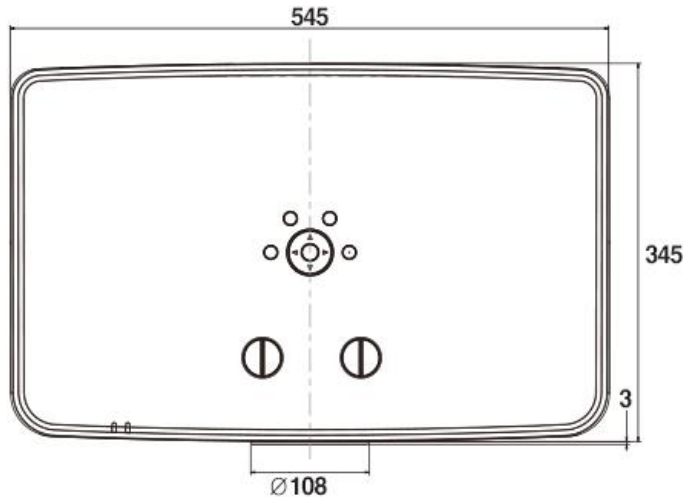

효율적인 냉각 시스템 (Altitude Mode)

천정설치시 바닥의 뜨거운 온도가 천정으로 전달되어 프로젝터 내부 온도가 상승합니다. 이로 인해 광학엔진이 손상될수 있어 팬속도를 높여 온도를 낮추는 효율적인 모드입니다.

화면비율 16:10

Screen size (Inch)	최소 (meters)	최대 (meters)
90인치	2.2m	3.6m
100인치	2.5m	4.0m
120인치	3.0m	4.8m
150인치	3.7m	6.1m
180인치	4.5m	7.3m
200인치	5.0m	8.1m

*투사거리표는 약간의 오차가 있을수 있습니다. 참고 용도로만 사용하여 주시기 바랍니다.

다양한 입출력단자

- 1.오디오-Out 2.비디오-In 3.VGA-In 4.HDMI 5.DVI 6.VGA-Out
- 7.LAN 8.USB ×2개 9. 오디오-In 10. RS232C

본체

리모컨

전원케이블

AA배터리

제품 사이즈

사이즈

단위 : mm

Model		LU-600Z
Display Technology		Liquid Crystal Display
LCD Panel		3×0.64" (16:10)
Brightness		6,000ANSI lumens
Resolution		WUXGA(1920*1200)
Contrast		3500000:1
Center to Uniformity		≥90%
Light Source		Laser Diode
Service Life		Normal Model: 20000h , ECO Model: 25000h
Lens		F2.0~2.16, f=9.77~11.32mm, Manual zoom(1.2x),Manual focus
Lens shift		Up: 35%(Manual);Down 5% (Manual) Horizontal: ±10% (Manual)
Throw Ratio		1.14-1.84
Screen Size		60" ~300"
Throw Distance		0.86~5.16m
Keystone Correction		Vertical: ±40%(Auto+Manual) Horizontal: ±15° (Manual)
Input Terminals	PC	VGA (D-sub 15pin) ×1, DVI-D×1
	Audio	Audio in: mini jack ×1 (3.5mm)
	Video	HDMI×1, Video ×1 (RCA)
	Others	USB×2
Output Terminal		VGA (D-sub 15pin) ×1, Audio out: Mini-jack ×1 (3.5mm)
Control Terminal		RS232 (D-sub 9pin) ×1 , RJ45×1 (Control)
PC Input Signal		PC-VGA,SVGA,XGA,SXGA,WXGA,WUXGA,UXGA,Mac
Video Input Signal		PAL,SECAM,NTSC,480i,480p,565p,576p,576i,720p,1080,1080i,1080p
Scanning Frequency		Horizontal: 15~90kHz, Vertical: 24~80Hz
Noise		Normal Model: 37db ,ECO Model: 29db
Projection Method		Ceiling/floor, front/rear (Auto Image Rotation)
Speaker		10W×1
Weight		9.5KG
Dimension(W*H*D)		545*128*345mm (not incl.protruded part)
Power Supply		100~240V AC(50/60Hz)
Power Consumption		460Wmax
Standby Consumption		≤0.5W When standby mode set to ECO
Operating Temperature		Operating temperature : 0°C~40°C , Operating humidity : 20%~80% (non-condensation)
Standard Accessory		wireless remote control, power cord