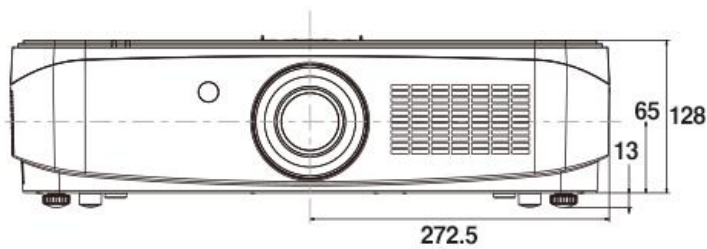

제품 사이즈

사이즈

단위 : mm