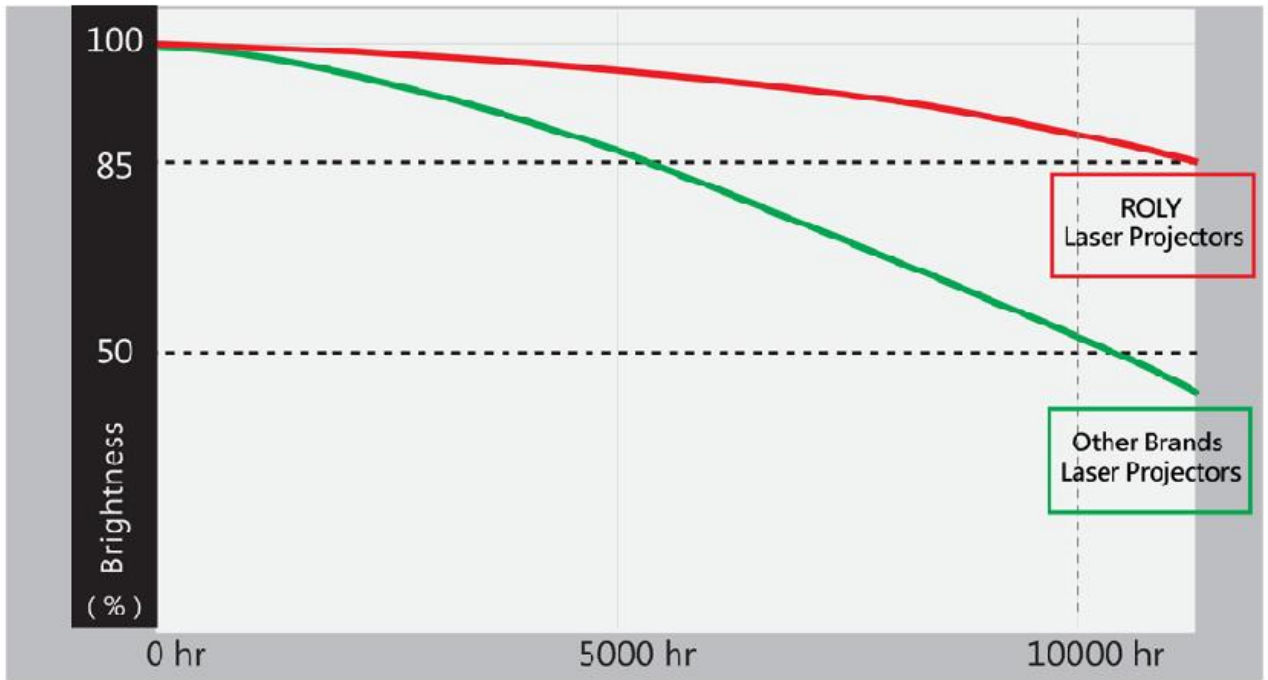

안정적인 밝기

ROLY사는 극한의 테스트를 기반으로 안정적인 영상 밝기 성능을 약속하며, 10,000 시간 사용 후 다른 브랜드 이미지의 밝기가 50% 감소 할때, ROLY사의 레이저 프로젝터는 이미지의 밝기를 20%미만으로 줄어듭니다.

Internal Circulating Cooling System (ICCS)

ICCS 기술은 밀폐형 냉각 원리 (외부 냉각 시스템 및 내부 루프 냉각 시스템)를 사용하여 내부 광학 시스템이 일정한 항온 환경을 유지하도록 도와줍니다.

넓은 렌즈 시프트 범위

제한된 공간에서 프로젝터 위치를 더욱 자유롭게 배치할 수 있는 유연성을 제공하는 기능으로 투사하면 그대로 높이 35% 화면너비 10% 만큼 좌우로 움직일 수 있습니다.

HDBaseT (옵션)

이스라엘 벤처기업인 Valens에서 개발한 규격으로 DSP(Digital Signal Processing)기술을 사용해서 표준 이더넷 커넥터와 Category 5e 케이블(이더넷 케이블)을 통해서 이론상 100m까지 비디오, 오디오, 데이터를 전송하며 POE(Power Over Ethernet)를 통하여 100W의 전력을 주변기기에 전달 가능한 기술입니다.