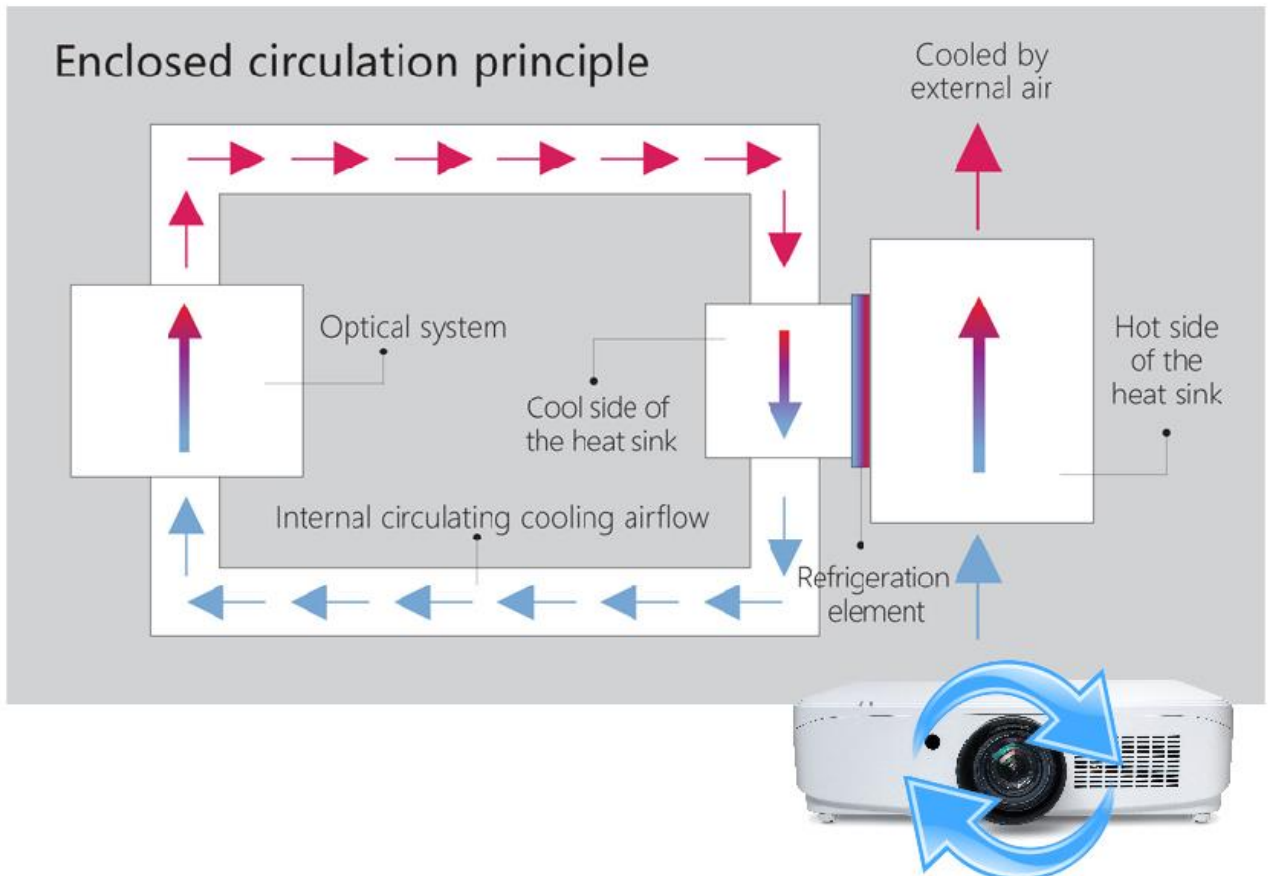

안정적인 밝기

ROLY사는 극한의 테스트를 기반으로 안정적인 영상 밝기 성능을 약속하며, 10,000 시간 사용 후 다른 브랜드 이미지의 밝기가 50% 감소 할때, ROLY사의 레이저 프로젝터는 이미지의 밝기를 20%미만으로 줄어듭니다.

Internal Circulating Cooling System (ICCS)

ICCS 기술은 밀폐형 냉각 원리 (외부 냉각 시스템 및 내부 루프 냉각 시스템)를 사용하여 내부 광학 시스템이 일정한 항온 환경을 유지하도록 도와줍니다.

넓은 렌즈 시프트 범위

제한된 공간에서 프로젝터 위치를 더욱 자유롭게 배치할 수 있는 유연성을 제공하는 기능으로 투사하면 그대로 높이 35% 화면너비 10% 만큼 좌우로 움직일 수 있습니다.

HDBaseT (옵션)

이스라엘 벤처기업인 Valens에서 개발한 규격으로 DSP(Digital Signal Processing)기술을 사용해서 표준 이더넷 커넥터와 Category 5e 케이블(이더넷 케이블)을 통해서 이론상 100m까지 비디오, 오디오, 데이터를 전송하며 POE(Power Over Ethernet)를 통하여 100W의 전력을 주변기기에 전달 가능한 기술입니다.