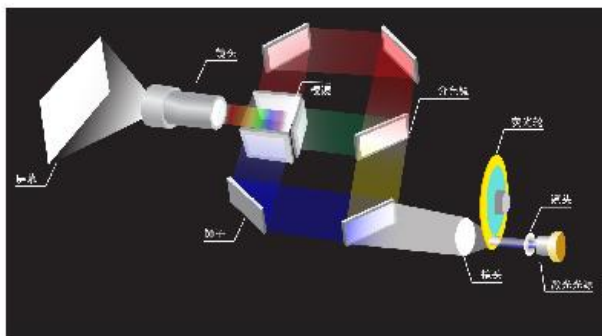

넓은 렌즈 시프트 범위

제한된 공간에서 프로젝터 위치를 더욱 자유롭게 배치할 수 있는 유연성을 제공하는 기능으로 투사하면 그대로 높이 35% 화면너비 10% 만큼 좌우로 움직일 수 있습니다.

HDBaseT (옵션)

이스라엘 벤처기업인 Valens에서 개발한 규격으로 DSP(Digital Signal Processing)기술을 사용해서 표준 이더넷 커넥터와 Category 5e 케이블(이더넷 케이블)을 통해서 이론상 100m까지 비디오, 오디오, 데이터를 전송하며 POE(Power Over Ethernet)를 통하여 100W의 전력을 주변기기에 전달 가능한 기술입니다.

3LCD 기술

3LCD 프로젝터는 컬러 표현능력이 좋고, 색번짐(무지개빛 현상)이 적으며, 백색과 원색의 밝기가 동일해서 체감 밝기가 좀 더 우수하여 실제 색상에 가깝게 표현됩니다. 이 때문에 밝기와 화면 크기가 중요한 환경에 적합합니다.

[수명과 내구성 면에서 큰 장점]

LD(레이저 다이오드)

LCD패널

인광램프

무필터

컴퓨터 없이 이미지 및 동영상을 투사가능