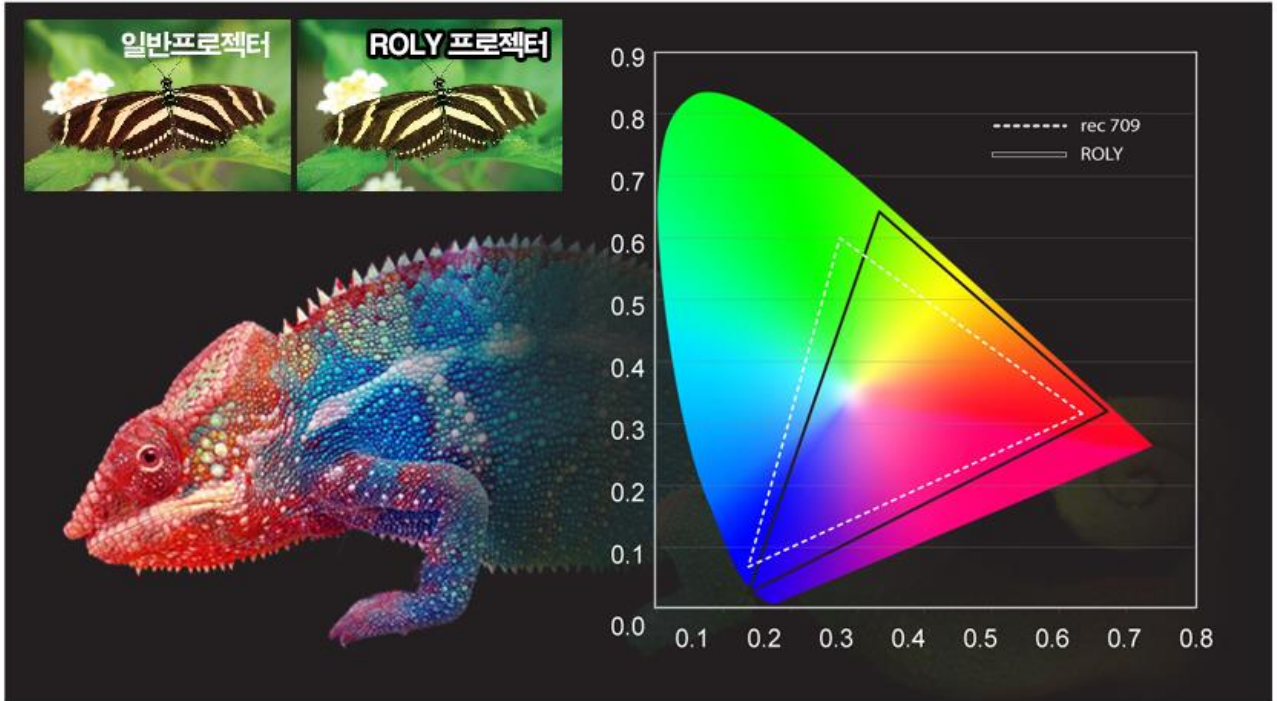

일반 프로젝터의 비해 30% 에너지 감소

20,000 hour

Lamp projectors

2000~6000 hour

	Replace Free	Maintaince Free	Total cost
Laser projectors	✓	✓	LOW
Lamp projectors	---	---	High

1,500,000:1의 풍부한 색상

1,500,000:1의 선명한 명암비와 NTSC 표준색 영역 적용범위의 70% 이상을 통해 사람의 눈으로 보는 자연색상으로 복원하며 전반적인 기술은 환경에 영향을 받을 때 자체 보호 색상을 정확하고 빠르게 반응하는 카멜레온과 같습니다.